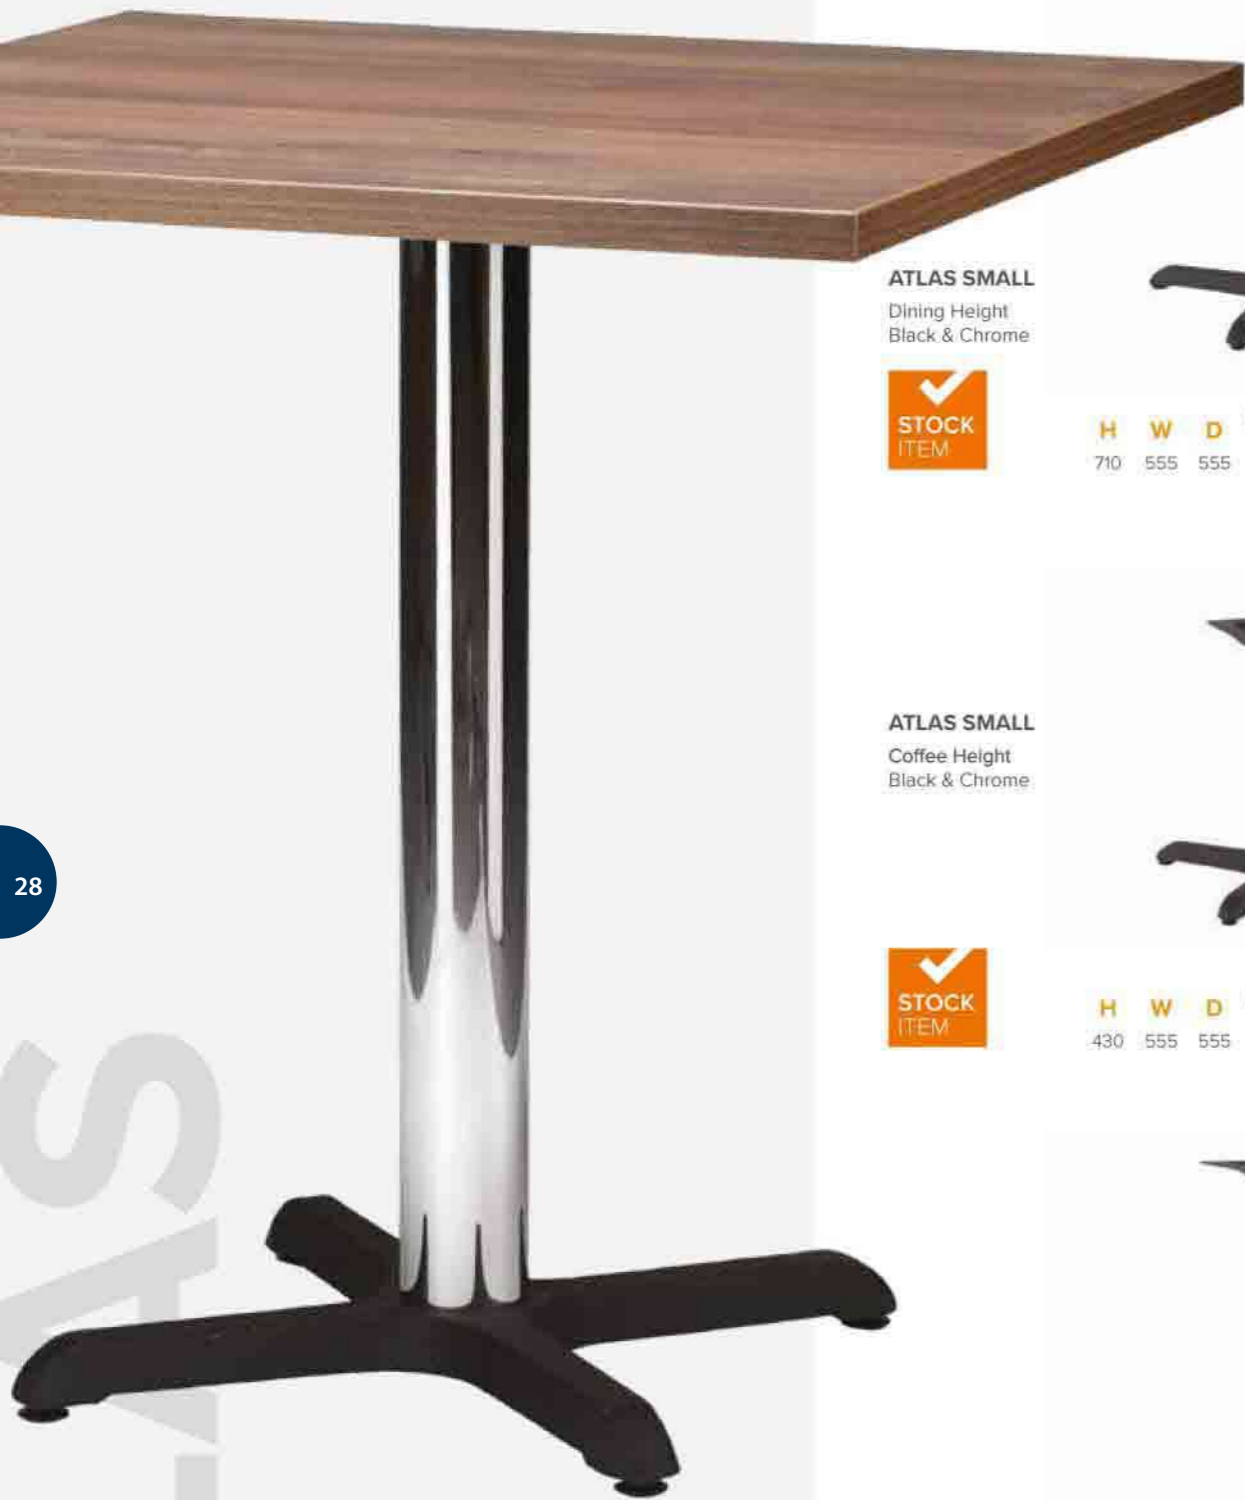

H W D 900 x 600 9.80 x60
PER PALLET

ATLAS TWIN RECTANGULAR

Poseur Height
Black

H D 1100 x 700 13.70 x50
PER PALLET

ATLAS

SMALL

ATLAS SMALL
Dining Height
Black & Chrome

H W D
710 555 555 700 700 7.30 x60
PER PALLET